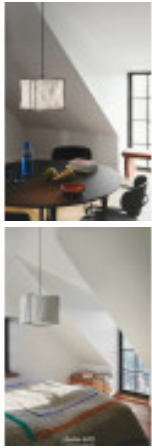

Titre du produit :

Cardine 35 Suspension Blanc 1xE27, nordlux24, 2312403001

Codes produits :

Référence 2312403001
EAN13 : 5704924015847

caractéristiques du produit :

Protection IP : 20
Culot: E27
Couleur: Blanc
Garantie: 2 Ans contre tout vice de fabrication