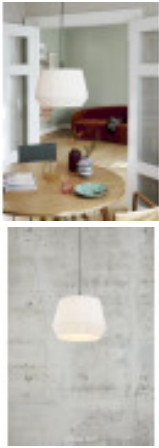

Titre du produit :

Dicte 40 Suspension Blanc E27, nordlux24, 2112353001

Codes produits :

Référence 2112353001
EAN13 : 5704924005510

caractéristiques du produit :

Protection IP : 20
Culot: E27
Couleur: Blanc
Garantie: 2 Ans contre tout vice de fabrication

Intérieur

Type (Primaire)

Suspension

Pièce

Salle à manger

Culot d'ampoule

E27

Designer