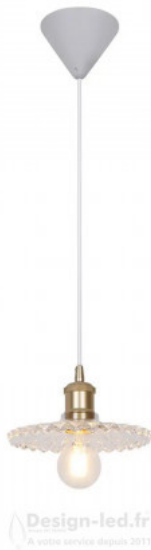

Titre du produit :

Torina 20 Suspension Transparent E27, nordlux24, 2213173000

Codes produits :

Référence 2213173000
EAN13 : 5704924011863

caractéristiques du produit :

Protection IP : 20
Culot: E27
Couleur: Transparent
Garantie: 2 Ans contre tout vice de fabrication

nordlux

Description du produit :

Numéro d'article

2213173000

EAN

5704924011863

TUN

2276929

Zone

Intérieur

Type (Primaire)

Suspension

Pièce

Salle à manger

Culot d'ampoule

E27

Matériau secondaire

Métal

Couleur

Transparent

Couleur du câble

Blanc

Longueur du câble (cm)

200.0