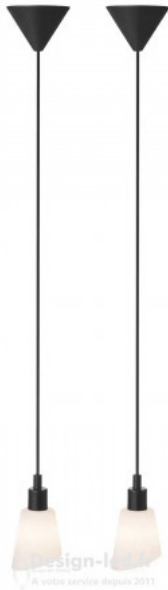

**Titre du produit :**

Molli Suspension Noir E14 lot de 2, nordlux24, 2112803003

**Codes produits :**

Référence 2112803003  
EAN13 : 5704924006067

**caractéristiques du produit :**

Protection IP : 20  
Culot: E14  
Couleur: Noir  
Garantie: 2 Ans contre tout vice de fabrication

**nordlux**

**Description du produit :**

**Numéro d'article**

2112803003

**EAN**

5704924006067

**TUN**

2148633

**Zone**

Intérieur

**Type (Primaire)**

Suspension

**Pièce**

Salle à manger

**Culot d'ampoule**

E14