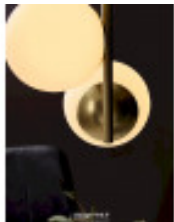

Titre du produit :

Lilly Suspension Laiton 3xE14, nordlux24, 48603035

Codes produits :

Référence 48603035
EAN13 : 5701581459083

caractéristiques du produit :

Protection IP : 20
Culot: E14
Couleur: Laiton
Garantie: 2 Ans contre tout vice de fabrication

Zone

Intérieur

Type (Primaire)

Suspension

Pièce

Salle à manger

Culot d'ampoule

E14