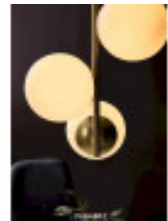

Titre du produit :

Lilly Suspension Laiton 3xE14, nordlux24, 48603035

Codes produits :

Référence 48603035
EAN13 : 5701581459083

caractéristiques du produit :

Protection IP : 20
Culot: E14
Couleur: Laiton
Garantie: 2 Ans contre tout vice de fabrication

Zone

Intérieur

Type (Primaire)

Suspension

Pièce

Salle à manger

Culot d'ampoule

E14

Couleur

Laiton

Couleur du verre

Opale

Couleur du câble

Noir

Longueur du câble (cm)

200.0