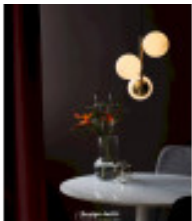

Titre du produit :

Lilly Suspension Laiton 3xE14, nordlux24, 48603035

Codes produits :

Référence 48603035
EAN13 : 5701581459083

caractéristiques du produit :

Protection IP : 20
Culot: E14
Couleur: Laiton
Garantie: 2 Ans contre tout vice de fabrication

Zone

Intérieur

Type (Primaire)

Suspension

Pièce

Salle à manger

Culot d'ampoule

E14