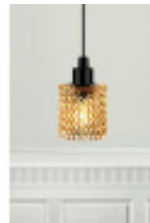

Titre du produit :

Hollywood Suspension Ambre E27, nordlux24, 46483027

Codes produits :

Référence 46483027
EAN13 : 5701581405486

caractéristiques du produit :

Protection IP : 20
Culot: E27
Couleur: Ambre
Garantie: 2 Ans contre tout vice de fabrication

Zone

Intérieur

Type (Primaire)

Suspension

Pièce

Salle à manger

Culot d'ampoule

E27