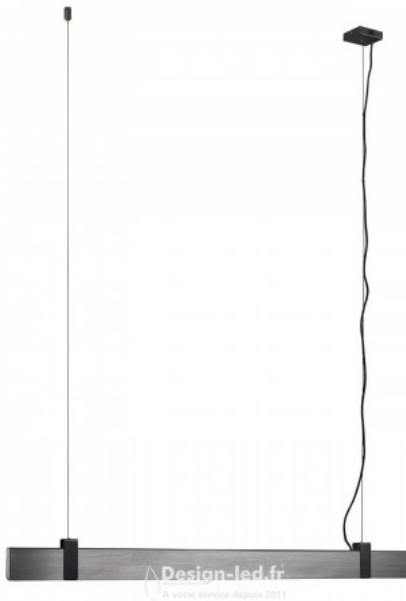

Titre du produit :

Lilt Suspension Acier gris foncé 28W 2700K, nordlux24, 2010603051

Codes produits :

Référence 2010603051
EAN13 : 5704924011580

caractéristiques du produit :

Puissance en Watt: 28W
Protection IP : 20
Température en K ou Couleur: 2700K blanc chaud
Couleur: Acier brossé
Garantie: 2 Ans contre tout vice de fabrication

Zone

Intérieur

Type (Primaire)

Suspension

Pièce

Salle à manger

Culot d'ampoule

LED Module

Designer

Says Who

Protection IP

IP20

Puissance maximale de l'ampoule (W)

28W

Classe (Classe 1, Classe 2, Classe 3)

Classe 2 (Double isolation)

Puissance active (W)

28.0

Matière première

Métal

Matériau secondaire

Matière plastique

Couleur

Acier gris foncé