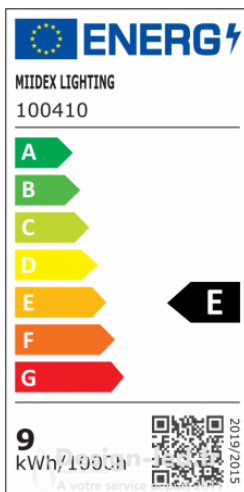

MIIDEX
LIGHTING