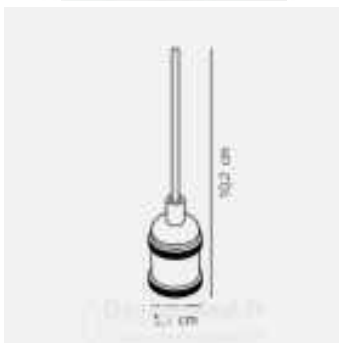

Titre du produit :

Avra Suspension Laiton E27

Codes produits :

Référence : 84800025
EAN13 : 5701581345782

Caractéristiques du produit :

Protection IP : 20
Culot: E27
Couleur: Laiton
Garantie: 2 Ans contre tout vice de fabrication

Intérieur

Type (Primaire)

Suspension

Pièce

Salle à manger

Culot d'ampoule

E27

Designer