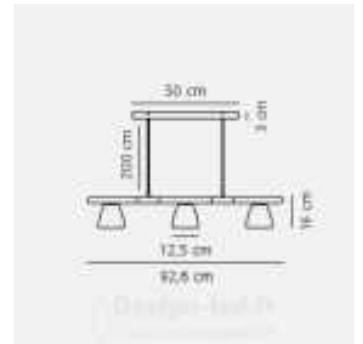

Description du produit :

Numéro d'article

2112603003

EAN

5704924005671

TUN

2148647

Zone

Intérieur

Type (Primaire)

Suspension

Pièce