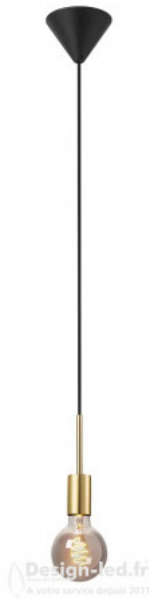

**Titre du produit :**

Paco Suspension Laiton E27, nordlux24, 2112053035

**Codes produits :**

Référence 2112053035  
EAN13 : 5704924005220

**caractéristiques du produit :**

Protection IP : 20  
Culot: E27  
Couleur: Laiton  
Garantie: 2 Ans contre tout vice de fabrication

**nordlux**

Design-led.fr

**Description du produit :**

**Numéro d'article**

2112053035

**EAN**

5704924005220

**TUN**

2148675

**Zone**

Intérieur

**Type (Primaire)**

Suspension

**Pièce**

Salle à manger

**Culot d'ampoule**