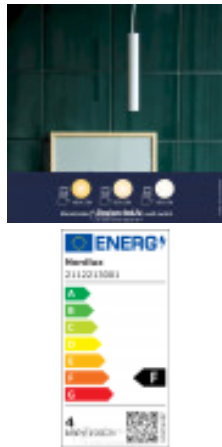

Titre du produit :

OMARI Suspension Blanc 3.2W 2700K Ø 3cm, nordlux24, 2112213001

Codes produits :

Référence 2112213001
EAN13 : 5704924005398

caractéristiques du produit :

Puissance en Watt: 3.3W
Protection IP : 20
Température en K ou Couleur: 2700K blanc chaud
Couleur: Blanc
Garantie: 2 Ans contre tout vice de fabrication

Tension (V)

230

Puissance active (W)

4.4

Matière première

Métal

Couleur

Blanc

Durée de vie (heures)

25000

Angle de diffusion de l'éclairage (°)

41.0

Classe énergétique

F

Source lumineuse incluse

Incl.3,2WLED