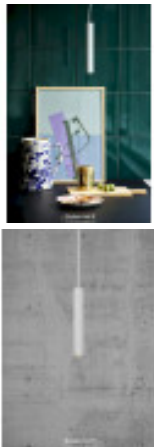

Titre du produit :

OMARI Suspension Blanc 3.2W 2700K Ø 3cm, nordlux24, 2112213001

Codes produits :

Référence 2112213001
EAN13 : 5704924005398

caractéristiques du produit :

Puissance en Watt: 3.3W
Protection IP : 20
Température en K ou Couleur: 2700K blanc chaud
Couleur: Blanc
Garantie: 2 Ans contre tout vice de fabrication

Zone

Intérieur

Type (Primaire)

Suspension

Pièce

Salle à manger

Culot d'ampoule

LED Module