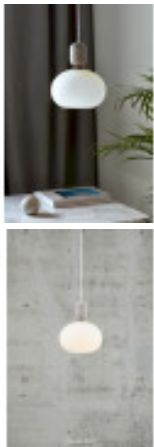

**Titre du produit :**

Notti Suspension Gris E27, nordlux 2011003010

Design-led.fr  
A votre service depuis 2011

**Codes produits :**

Référence 2011003010  
EAN13 : 5704924001796

**caractéristiques du produit :**

Protection IP : 20  
Culot: E27  
Couleur: Gris  
Garantie: 2 Ans contre tout vice de fabrication

**Description du produit :**

**Numéro d'article**

2011003010

**EAN**

5704924001796

**TUN**

2100624

**Zone**

Intérieur

**Type (Primaire)**

Suspension

**Pièce**

Salon

**Culot d'ampoule**

E27