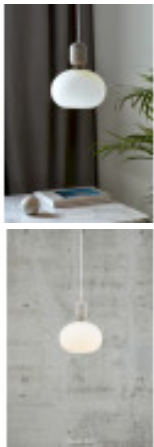

**Titre du produit :**

Notti Suspension Gris E27, nordlux24, 2011003010

**Codes produits :**

Référence 2011003010  
EAN13 : 5704924001796

**caractéristiques du produit :**

Protection IP : 20  
Culot: E27  
Couleur: Gris  
Garantie: 2 Ans contre tout vice de fabrication

Intérieur

**Type (Primaire)**

Suspension

**Pièce**

Salon

**Culot d'ampoule**

E27

**Designer**