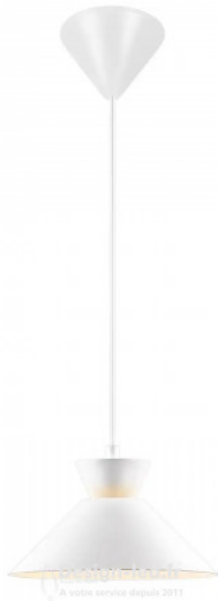

Titre du produit :

Dial 25 Suspension Blanc E27, nordlux24, 2213333001

Codes produits :

Référence 2213333001
EAN13 : 5704924011979

caractéristiques du produit :

Protection IP : 20
Culot: E27
Couleur: Blanc
Garantie: 2 Ans contre tout vice de fabrication

Zone

Intérieur

Type (Primaire)

Suspension

Pièce

Salle à manger

Culot d'ampoule

E27