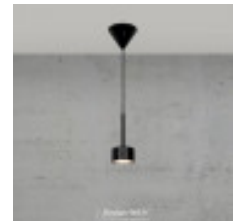

**Titre du produit :**

Clyde Suspension Noir 4W 2700K, nordlux24, 2213543003

**Codes produits :**

Référence 2213543003  
EAN13 : 5704924012266

**caractéristiques du produit :**

Puissance en Watt: 4W  
Dimmable: Oui, Moodmaker™  
Protection IP : 20  
Température en K ou Couleur: 2700K blanc chaud  
Garantie: 5 Ans contre tout vice de fabrication

**Zone**

Intérieur

**Type (Primaire)**

Suspension

**Pièce**

Salle à manger

**Culot d'ampoule**

LED Module