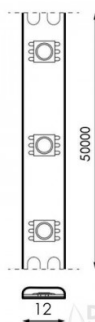

Design-led.fr
A votre service depuis 2011