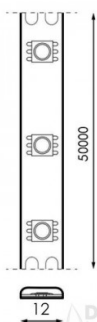

Titre du produit :

Ruban de Led 220V Ac Smd2835 Bergamo 13W/m Ip65 Rgb vendu au ml, LM2334-1ML

Codes produits :

Référence LM2334-1ML
EAN13 : 5907400000614

caractéristiques du produit :

Protection IP : 65
Température en K ou Couleur: RGB
Puissance en Watt: 13W
Dimmable: Oui avec télécommande
Garantie: 3 Ans contre tout vice de fabrication
Type ampoule / Support / produit: Ruban LED 2835 230V

Description du produit :

Marque M LEDME Max. Connectable 25 mètres Watts 13 w/m Type de LEDs Smd 2835 Couleur Transparent Longueur d'onde R-620-630/ G510-525 / B455-470 nm Tempé de travail -20°C ~ +45°C Angle 120° Durée de Vie 50000 Protection IP65 Alimentation 170-265V AC Dimensions 12X3H mm Couper chacun 12,5 cm Matériel PC/Silicone CRI 80 Facteur de puissance 0.9 Inclus Autocollant 3M Dimmable Triac Garantie 3 Température de Couleur RGB

NO NECESITA RECTIFICACIÓ IP65 12,5CM

Design-led.fr
A votre service depuis 2011