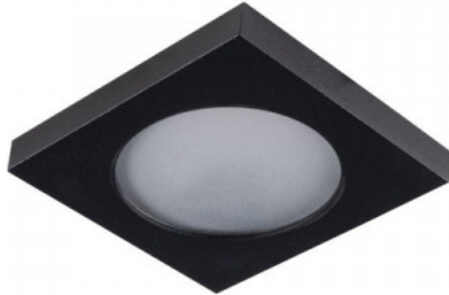

Titre du produit :

Support plafond FLINI IP44 80x80 mm noir, kanlux24, 33120

Codes produits :

Référence 33120
EAN13 : 5905339331205

caractéristiques du produit :

Finition extérieur: Noir
Dimensions : 80 x 80 mm
Diamètre ou trou de perçage: Ø60 mm
Protection IP : 44
Orientable: Non
Garantie: 2 Ans contre tout vice de fabrication
Forme: Rond
Type ampoule / Support / produit: Support plafond LED

Description du produit :

Spécification Description générale EAN13 5905339331205 Matériau du boîtier alliage en aluminium Poids et dimensions Hauteur [mm] 50 Largeur [mm] 80 Longueur [mm] 80 Poids 110g Caractéristiques supplémentaires

Anneau décoratif sans douille céramique

Caractéristiques techniques Tension nominale [V] 12 AC; 12 DC; 220-240 AC Puissance maximale [W] max 10 Culot Gx5,3/GU10 Classe électrique II/III Degré IP 44/20 Réglage du faisceau du luminaire non Source de lumière incluse non Source de lumière MR16/PAR16