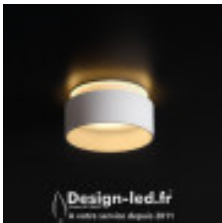

Titre du produit :

Support plafond GOVIK Ø80 mm blanc , kanlux24, 29235

Design-led.fr
Groupe JMC FRANCE
A votre service depuis 2011

Codes produits :

Référence 29235
EAN13 : 5905339292353

caractéristiques du produit :

Finition extérieur: Blanc
Dimensions : Ø80 mm
Diamètre ou trou de perçage: Ø67 mm
Protection IP : 20
Orientable: Non
Garantie: 2 Ans contre tout vice de fabrication
Forme: Rond
Type ampoule / Support / produit: Support plafond LED

Kanlux

Description du produit :

Spécification Description générale EAN13 5905339292353 Matériau du boîtier alliage en aluminium Poids et dimensions Hauteur [mm] 60 Diamètre [mm] 80 Poids 116g Caractéristiques supplémentaires