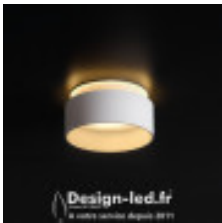

Titre du produit :

Support plafond GOVIK Ø80 mm noir or, kanlux24, 29232

Design-led.fr
Groupe JMC FRANCE
A votre service depuis 2011

Codes produits :

Référence 29232
EAN13 : 5905339292322

caractéristiques du produit :

Finition extérieur: noir / or
Dimensions : Ø80 mm
Diamètre ou trou de perçage: Ø67 mm
Protection IP : 20
Orientable: Non
Garantie: 2 Ans contre tout vice de fabrication
Forme: Rond
Type ampoule / Support / produit: Support plafond LED

Kanlux

Description du produit :

Spécification Description générale EAN13 5905339292322 Matériau du boîtier alliage en aluminium Poids et dimensions Hauteur [mm] 60 Diamètre [mm] 80 Poids 116g Caractéristiques supplémentaires