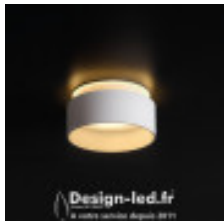

Titre du produit :

Support plafond GOVIK Ø80 mm blanc or, kanlux24, 29231

Design-led.fr
Groupe JMC FRANCE
A votre service depuis 2011

Codes produits :

Référence 29231
EAN13 : 5905339292315

caractéristiques du produit :

Finition extérieur: blanc / or
Dimensions : Ø80 mm
Diamètre ou trou de perçage: Ø67 mm
Protection IP : 20
Orientable: Non
Garantie: 2 Ans contre tout vice de fabrication
Forme: Rond
Type ampoule / Support / produit: Support plafond LED

Kanlux

Description du produit :

Spécification Description générale EAN13 5905339292315 Matériau du boîtier alliage en aluminium Poids et dimensions Hauteur [mm] 60 Diamètre [mm] 80 Poids 116g Caractéristiques supplémentaires