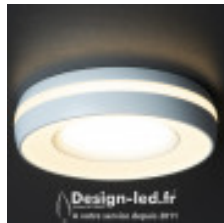

Titre du produit :

Support plafond ELICEO Ø96 mm blanc, kanlux24, 35281

Design-led.fr
Groupe JMC FRANCE
A votre service depuis 2011

Kanlux

Codes produits :

Référence 35281
EAN13 : 5905339352811

caractéristiques du produit :

Finition extérieur: Blanc
Dimensions : Ø96 mm
Diamètre ou trou de perçage: Ø68 mm
Protection IP : 20
Orientable: Non
Garantie: 2 Ans contre tout vice de fabrication
Forme: Rond
Type ampoule / Support / produit: Support plafond LED