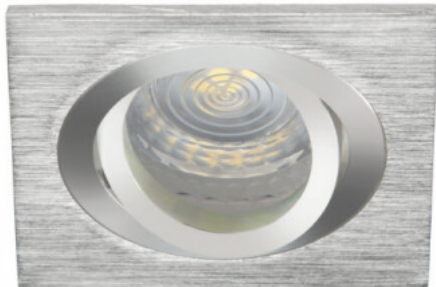

Titre du produit :

Support plafond SEIDY 90x90 mm aluminium brossé, kanlux24, 18281

Codes produits :

Référence 18281
EAN13 : 5905339182814

caractéristiques du produit :

Finition extérieur: Alu Brossé
Dimensions : 90 x 90 mm
Diamètre ou trou de perçage: Ø80 mm
Protection IP : 20
Orientable: Oui
Garantie: 2 Ans contre tout vice de fabrication
Forme: Carré
Type ampoule / Support / produit: Support plafond LED

Description du produit :

Spécification Description générale EAN13 5905339182814 Matériau du boîtier alliage en aluminium Poids et dimensions Hauteur [mm] 26 Largeur [mm] 90 Longueur [mm] 90 Poids 107g Caractéristiques techniques Tension nominale [V] 12 AC; 12 DC Puissance maximale [W] max 10 Culot Gx5,3 Classe électrique III Degré IP 20 Plage de températures ambiantes[°C] 5÷25 Réglage du faisceau du luminaire dans un axe Réglage du faisceau du luminaire [°] 30 Type de branchement extrémités libres des conducteurs Longueur du fil [cm] 0.12 Section câble [mm²] 0.75 Source de lumière incluse non Source de lumière MR16