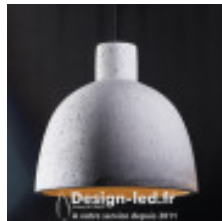

Titre du produit :

Luminaire suspendu OGIVA 1xE27 béton, kanlux24, 27001

Codes produits :

Référence 27001
EAN13 : 5905339270016

caractéristiques du produit :

Protection IP : 20
Culot: E27
Couleur: béton
Garantie: 2 Ans contre tout vice de fabrication

Kanlux

Description du produit :

Spécification Description générale EAN13 5905339270016 Matériau du diffuseur moulage en plâtre Poids et dimensions Hauteur [mm] 1127 Diamètre [mm] 280 Poids 2900g Caractéristiques techniques Tension nominale [V] 220-240 AC Fréquence nominale [Hz] 50 Puissance maximale [W] max 40 Source de lumière GLS/CFL/LED Culot E27 Classe électrique I Degré IP 20 Plage de températures ambiantes[°C] 5÷25 Type de branchement Connecteur a vis Plage sections des câbles [mm2] 0,75÷2,5 Source de lumière incluse non