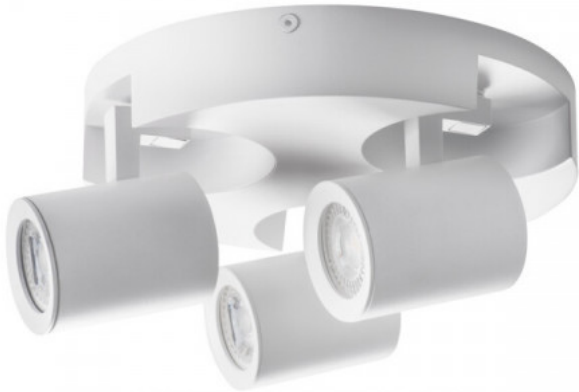

Titre du produit :

Luminaire mural et plafonnier LAURIN 3xGU10 Blanc, kanlux24, 29126

Codes produits :

Référence 29126
EAN13 : 5905339291264

caractéristiques du produit :

Protection IP : 20
Culot: GU10
Couleur: Blanc
Garantie: 2 Ans contre tout vice de fabrication

Design-led.fr
Groupe JMC FRANCE
A votre service depuis 2011

Kanlux

Description du produit :

Spécification Description générale EAN13 5905339291264 Matériau du boîtier alliage en aluminium Poids et dimensions Hauteur [mm] 108 Diamètre [mm] 220 Poids 900g Caractéristiques techniques Tension nominale [V] 220-240 AC Fréquence nominale [Hz] 50 Source de lumière incluse non Puissance maximale [W] 3 x max 35 Source de lumière PAR16 Culot GU10 Classe électrique I Degré IP 20 Plage de températures ambiantes[°C] 5÷25 Luminaire orientable horizontalement [°] 310 Luminaire orientable verticalement [°] 90 Type de branchement Connecteur a vis Plage sections des câbles [mm2] 1÷2,5