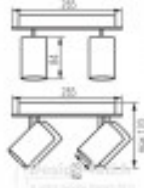

Titre du produit :

Luminaire mural et plafonnier EVALO 4xGU10 Noir, kanlux24, 35697

Design-led.fr
Groupe JMC FRANCE
A votre service depuis 2011

Codes produits :

Référence 35697
EAN13 : 5905339356970

caractéristiques du produit :

Protection IP : 20
Culot: GU10
Couleur: Noir
Garantie: 2 Ans contre tout vice de fabrication

Kanlux

Description du produit :

Spécification Description générale EAN13 5905339356970 Matériau du boîtier alliage en aluminium Poids et dimensions Hauteur [mm] 120 Largeur [mm] 265 Longueur [mm] 265 Poids 1230g Caractéristiques techniques Tension nominale [V] 220-240 AC Fréquence nominale [Hz] 50 Source de lumière incluse non Puissance maximale [W] 4 x max 10 Source de lumière PAR16 Culot GU10 Classe électrique I Degré IP 20 Plage de températures ambiantes[°C] 5÷25 Luminaire orientable horizontalement [°] 320 Luminaire orientable verticalement [°] 90 Type de branchement Connecteur a vis Plage sections des câbles [mm2] 1÷2,5