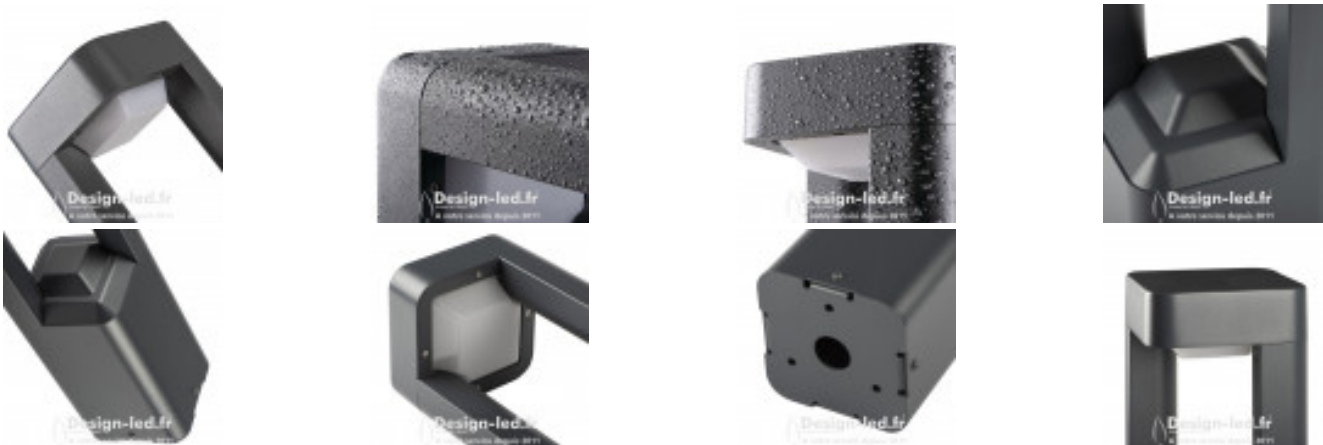

## Titre du produit :

Luminaire extérieur avec source de lumière remplaçable 1xGX53 PEVO applique, kanlux 36552

## Codes produits :

Référence 36552  
EAN13 : 590533936521

## caractéristiques du produit :

Finition extérieur: Graphite  
Protection IP : 44  
Garantie: 2 Ans contre tout vice de fabrication  
Type ampoule / Support / produit: Potelet & Borne Led

## Description du produit :

Spécification Description générale EAN13590533936521 Matériau du boîtier alliage en aluminium Matériau du diffuseur PC Poids et dimensions Hauteur [mm]250 Longueur [mm]200 Poids1018g Caractéristiques techniques Tension nominale [V]220-240 AC Fréquence nominale [Hz]50 Puissance maximale [W]max 11 Source de lumière incluse non Source de lumière LED CulotGX53 Classe électrique I Degré IP44 Plage de températures ambiantes[°C]-20+35 Type de branchement Connecteur a vis Plage sections des câbles [mm2]1,5