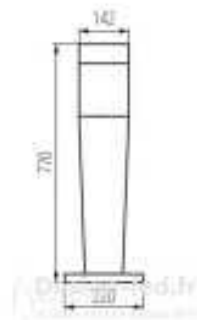

Titre du produit :

Luminaire architectural avec source remplaçable 1 x E27 INVO-OP 77cm

Codes produits :

Référence : 29172
EAN13 : 5905339291721

Caractéristiques du produit :

Finition extérieur: Graphite
Protection IP : 54
Culot: E27
Garantie: 2 Ans contre tout vice de fabrication
Type ampoule / Support / produit: Potelet & Borne Led

Description du produit :

Description générale EAN135905339291721 Matériau du boîtier matériau plastique Matériau du diffuseur matériau plastique Poids et dimensions Hauteur [mm]770 Largeur [mm]220 Longueur [mm]220 Poids2470g Caractéristiques supplémentaires

Diffuseur dépoli

Caractéristiques techniques Tension nominale [V]220-240 AC Fréquence nominale [Hz]50 Puissance maximale [W]max 20 Source de lumière incluse non Source de lumière GLS/CFL/LED CulotE27 Classe électrique II Degré IP54 Plage de températures ambiantes[°C]-20÷35 Type de branchement Connecteur de raccordement Plage sections des câbles [mm²]0,75÷1,5