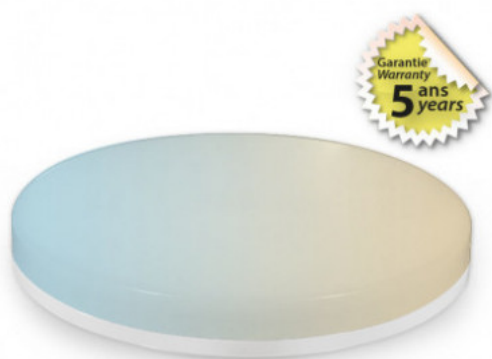

Titre du produit :

Plafonnier LED Rond Ø220 mm 15W CCT GARANTIE 5 ANS IP54, miidex24, 100234

Codes produits :

Référence 100234
EAN13 : 3701124430557

caractéristiques du produit :

Finition extérieur: Blanc
Température en K ou Couleur: CCT 3000K / 4000K / 6000K
Puissance en Watt: 15W
Dimmable: Non
Garantie: 5 Ans contre tout vice de fabrication
Forme: Rond
Type ampoule / Support / produit: Downlight / Plafonnier

Description du produit :

Plafonnier LED Rond Ø220 mm 15W CCT GARANTIE 5 ANS IP54, miidex 100234

Référence 100234 Marque Miidex Lighting Nom CLIPSO II Finition extérieure Blanc Lumens 1425 / 1575 / 1500 Puissance absorbée 15W Dimmable Non Température de couleur CCT 3000K / 4000K / 6000K Couleur de la lumière Blanc chaud à Blanc jour Indice de rendu des couleurs (IRC) Plus de 80 Angle ouverture 120° Forme Rond Dimensions (Ø x H) Ø220 x 50 mm Durée de vie théorique de la LED 50.000H Caractéristiques Classe II Tension 220/240V AC Matériaux PC + Aluminium Certification CE / ROHS / EMC Protection IP 54 Protection IK 10 Inclus Alimentation Intégrée Type de Fixation Saillie Poids Net 0,410Kg Emballage Boite Code barre 3701124430557