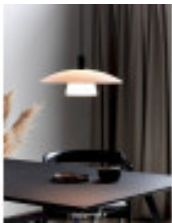

nordlux

Description du produit :

Verona Suspension Noir E27, nordlux 2010863001

Numéro d'article

2010863001

EAN

5704924001635

TUN

2100606

Zone

Intérieur