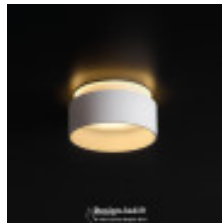

Titre du produit :

Support plafond GOVIK Ø80 mm noir or, kanlux 29234

Design-led.fr
À votre service depuis 2011

Codes produits :

Référence 29234
EAN13 : 5905339292346

caractéristiques du produit :

Finition extérieur: Noir / Or
Dimensions : Ø80 mm
Diamètre ou trou de perçage: Ø67 mm
Protection IP : 20
Orientable: Non
Garantie: 2 Ans contre tout vice de fabrication
Forme: Rond
Type ampoule / Support / produit: Support plafond LED

Description du produit :

Spécification Description générale EAN13 5905339292346 Matériau du boîtier alliage en aluminium Poids et dimensions Hauteur [mm] 60 Diamètre [mm] 80 Poids 116g Caractéristiques supplémentaires

- Anneau décoratif sans douille céramique

Caractéristiques techniques Tension nominale [V] 12 AC; 12 DC; 220-240 AC Puissance maximale [W] max 10 Culot Gx5,3/GU10 Classe électrique II/III Degré IP 20 Plage de températures ambiantes[°C] 5÷25 Réglage du faisceau du luminaire non Source de lumière incluse non Source de lumière MR16/PAR16