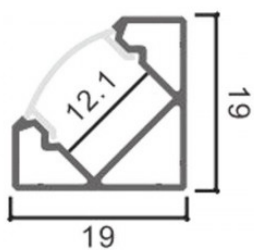

Titre du produit :

Profilé Aluminium Coin Kopep diffuseur blanc- 2 Mètres, LM3717

Codes produits :

Référence LM3717

EAN13 : 5907400000324

caractéristiques du produit :

Finition extérieur: Aluminium anodisé

Type ampoule / Support / produit: Profilé en aluminium rubans Led

Description du produit :

Marque M LEDME Couleur Aluminium Dimensions 2000X19HX19 mm Matériel Aluminium Inclus 2 embouts, 1 Diffuseur y fixations
Garantie 3

Design-led.fr
A votre service depuis 2011

Design-led.fr
A votre service depuis 2011