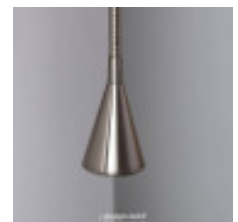

Description du produit :

Lampe Murale LED Métal Koiné 3W avec Interrupteur 3000K, dla C76588

POISSANCE: 3 W TENSION: 220-240V AC FREQUENCE: 50-60 HZ SORTIE DU PILOTE: 6-11V DC // 250mA CLASSE ISOLATION ÉLECTRIQUE: I POINTS LUMINEUX: 1 LUMINOSITÉ: 280 lm EFFICACITÉ ÉNERGÉTIQUE 2023 (UE-2019/2015): F UTILISATION: Intérieur PROTECTION IP: IP20 MATERIEL: Acier INSTALLATION: En Saillie DIMENSIONS: 440x45x100 mm HAUTEUR: 440 mm LARGEUR: 45 mm LONGUEUR: 100 mm DIMENSIONS DE LA ROSACE: Ø100 POIDS: 0.320 kg INCLUS: Interrupteur GARANTIE: 3 Ans CERTIFICATS: CE & RoHS,UKCA