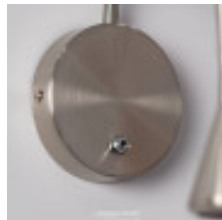

Description du produit :

Lampe Murale LED Métal Koiné 3W avec Interrupteur 3000K, dla C76588

POISSANCE: 3 W TENSION: 220-240V AC FREQUENCE: 50-60 HZ SORTIE DU PILOTE: 6-11V DC // 250mA CLASSE ISOLATION ÉLECTRIQUE: I POINTS LUMINEUX: 1 LUMINOSITÉ: 280 lm EFFICACITÉ ÉNERGÉTIQUE 2023 (UE-2019/2015): F UTILISATION: Intérieur PROTECTION IP: IP20 MATERIEL: Acier INSTALLATION: En Saillie DIMENSIONS: 440x45x100 mm HAUTEUR: 440 mm LARGEUR: 45 mm LONGUEUR: 100 mm DIMENSIONS DE LA ROSACE: Ø100 POIDS: 0.320 kg INCLUS: Interrupteur GARANTIE: 3 Ans CERTIFICATS: CE & RoHS,UKCA