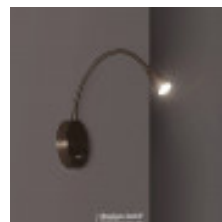

Description du produit :

Lampe Murale LED Métal Koiné 3W avec Interrupteur 3000K, dla C76588

POISSANCE: 3 W TENSION: 220-240V AC FREQUENCE: 50-60 HZ SORTIE DU PILOTE: 6-11V DC // 250mA CLASSE ISOLATION ÉLECTRIQUE: I POINTS LUMINEUX: 1 LUMINOSITÉ: 280 lm EFFICACITÉ ÉNERGÉTIQUE 2023 (UE-2019/2015): F UTILISATION: Intérieur PROTECTION IP: IP20 MATERIEL: Acier INSTALLATION: En Saillie DIMENSIONS: 440x45x100 mm HAUTEUR: 440 mm LARGEUR: 45 mm LONGUEUR: 100 mm DIMENSIONS DE LA ROSACE: Ø100 POIDS: 0.320 kg INCLUS: Interrupteur GARANTIE: 3 Ans CERTIFICATS: CE & RoHS,UKCA