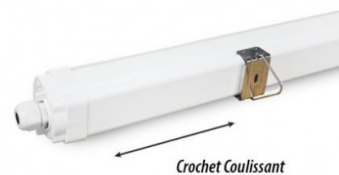

Design-led.fr
A votre service depuis 2011

MIDEX
LIGHTING

Design-led.fr
A votre service depuis 2011