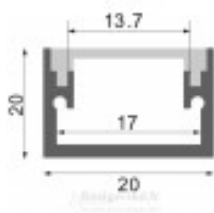

Titre du produit :

Profilé Aluminium Fat - 2 Mètres, LM3815

Codes produits :

Référence LM3815
EAN13 : 8435579738153

caractéristiques du produit :

Finition extérieur: Aluminium anodisé
Type ampoule / Support / produit: Profilé en aluminium rubans Led

Description du produit :

Fiche technique Marque M LEDME Couleur Aluminium IK 10 Dimensions 2000X15HX20 mm Matériel Aluminium Inclus 2 embouts, 1 Diffuseur Garantie 3