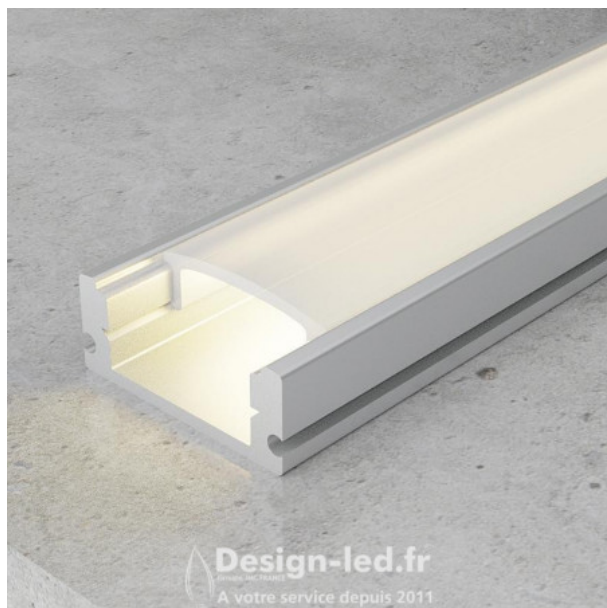

Titre du produit :

Profilé Aluminium Sid - 2 Mètres, LM3707

Codes produits :

Référence LM3707

EAN13 : 5907400000393

caractéristiques du produit :

Finition extérieur: Aluminium anodisé

Type ampoule / Support / produit: Profilé en aluminium rubans Led

Description du produit :

Marque M LEDME Couleur Aluminium Dimensions 2000X17,4X7 mm Matériel Aluminium Inclus 2 embouts, 1 Diffuseur Garantie 3