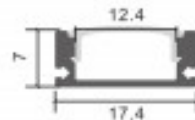

Titre du produit :

Profilé Aluminium Sid - 2 Mètres, LM3707

Codes produits :

Référence LM3707
EAN13 : 5907400000393

caractéristiques du produit :

Finition extérieur: Aluminium anodisé
Type ampoule / Support / produit: Profilé en aluminium rubans Led

Description du produit :

Fiche technique Marque M LEDME Couleur Aluminium Dimensions 2000X17,4X7 mm Matériel Aluminium Inclus 2 embouts, 1 Diffuseur
Garantie 3