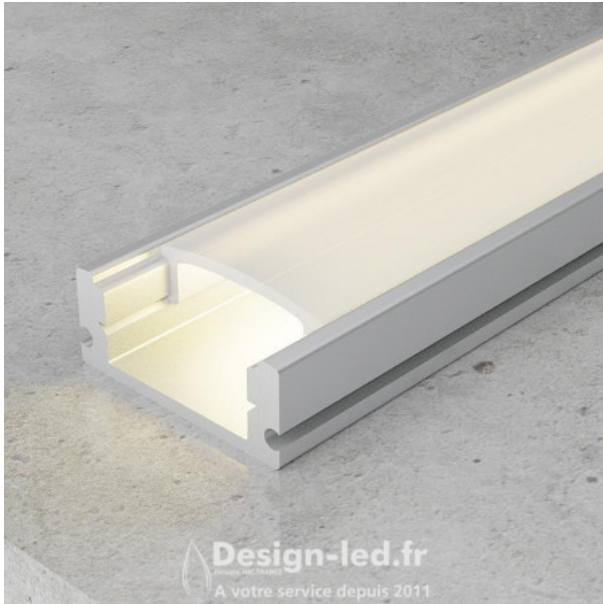

Titre du produit :

Profilé Aluminium Sid - 2 Mètres, LM3707

Codes produits :

Référence LM3707
EAN13 : 5907400000393

caractéristiques du produit :

Finition extérieur: Aluminium anodisé
Type ampoule / Support / produit: Profilé en aluminium rubans Led

Description du produit :

Fiche technique Marque M LEDME Couleur Aluminium Dimensions 2000X17,4X7 mm Matériel Aluminium Inclus 2 embouts, 1 Diffuseur
Garantie 3