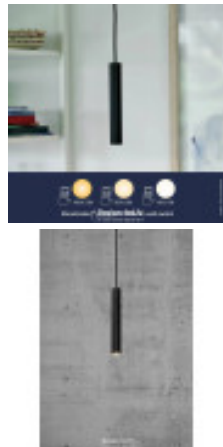

Titre du produit :

OMARI Suspension Noir 3.2W 2700K Ø 3cm, nordlux24, 2112213003

Codes produits :

Référence 2112213003
EAN13 : 5704924005404

caractéristiques du produit :

Puissance en Watt: 3.3W
Protection IP : 20
Température en K ou Couleur: 2700K blanc chaud
Couleur: Noir
Garantie: 2 Ans contre tout vice de fabrication

Intérieur

Type (Primaire)

Suspension

Pièce

Salle à manger

Culot d'ampoule

LED Module

Designer