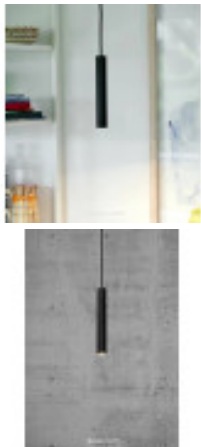

Titre du produit :

OMARI Suspension Noir 3.2W 2700K Ø 3cm, nordlux24, 2112213003

Codes produits :

Référence 2112213003
EAN13 : 5704924005404

caractéristiques du produit :

Puissance en Watt: 3.3W
Protection IP : 20
Température en K ou Couleur: 2700K blanc chaud
Couleur: Noir
Garantie: 2 Ans contre tout vice de fabrication

Intérieur

Type (Primaire)

Suspension

Pièce

Salle à manger

Culot d'ampoule

LED Module

Designer