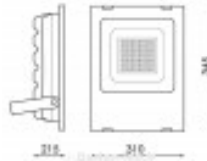

Titre du produit :

Projecteur extérieur led smd 200w 3000k, LM6671

Design-led.fr
A votre service depuis 2011

Codes produits :

Référence LM6671
EAN13 : 8435579766712

caractéristiques du produit :

Puissance en Watt: 2000 W
Finition extérieur: Noir
Dimmable: Non
Température en K ou Couleur: 3000K blanc chaud
Garantie: 2 Ans contre tout vice de fabrication
Type ampoule / Support / produit: Projecteur
Décteur: Non

Description du produit :

Fiche technique Marque M LEDME Watts 200 w Type de LEDs Sanan Couleur Noir Luminosité 22000 Efficacité Lm 110 Tempé de travail -20°C ~ + 45°C Angle 120° Durée de Vie 30000 Protection IP65 IK 8 Classe Isolation Électrique I Protection de survoltage 4 Kv Alimentation 170-265V AC Dimensions 310X345HX215 mm Matériel Aluminium/Cristal CRI 75 UGR 30 ULR 0% montage inclinable à 0° Facteur de puissance 0.98 Garantie 3 Température de Couleur 3000