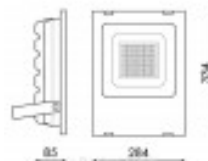

Description du produit :

Fiche technique Marque M LEDME Watts 100 w Type de LEDs Sanan Couleur Noir Luminosité 11000 Efficacité Lm 110 Tempé de travail -20°C ~ + 45°C Angle 120° Durée de Vie 30000 Protection IP65 IK 8 Classe Isolation Électrique I Protection de survoltagé 4 Kv Alimentation 170-265V AC Dimensions 284X334X85mm Matériel Aluminium/Cristal CRI 80 UGR 30 ULR 0% montage inclinable à 0° Facteur de puissance 0.98 Garantie 3 Température de Couleur 6000