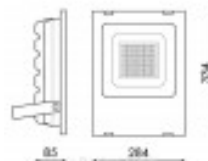

Description du produit :

Fiche technique Marque M LEDME Watts 100 w Type de LEDs Sanan Couleur Noir Luminosité 11000 Efficacité Lm 110 Tempé de travail -20°C ~ + 45°C Angle 120° Durée de Vie 30000 Protection IP65 IK 8 Classe Isolation Électrique I Protection de survoltagé 4 Kv Alimentation 170-265V AC Dimensions 284X334X85mm Matériel Aluminium/Cristal CRI 80 UGR 30 ULR 0% montage inclinable à 0° Facteur de puissance 0.98 Garantie 3 Température de Couleur 3000