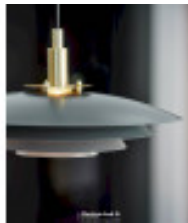

nordlux

Description du produit :

Numéro d'article

39489910

EAN

5704924011450

TUN

2276912

Zone

Intérieur

Type (Primaire)