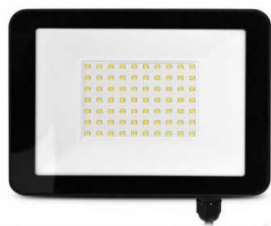

## Titre du produit :

Projecteur extérieur led 50w 4000k ip65, miidex24, 100098

Design-led.fr  
Groupe IMC FRANCE  
A votre service depuis 2011

## Description du produit :

Projecteur extérieur led 50w 4000k ip65, miidex 100098

Référence 100098 Marque Miidex Lighting Nom LUMOS SLIM II Décteur Non Finition extérieure Noir Lumens 4000 Puissance absorbée 50W Dimmable Non Température de couleur 4000K Couleur de la lumière Blanc neutre Indice de rendu des couleurs (IRC) Plus de 80 Angle ouverture 110° Dimensions (H x l x P) 155 x 218 x 23 mm Longueur du câble 80 cm / 3G 1.0 mm<sup>2</sup> Durée de vie théorique de la LED 25.000H Caractéristiques Classe I Tension 220/240V AC Matériaux Verre + Aluminium Certification CE / ROHS / EMC Protection IP 65 Protection IK 06 Poids Net 0,678Kg Emballage Boite Code barre 3701124427991