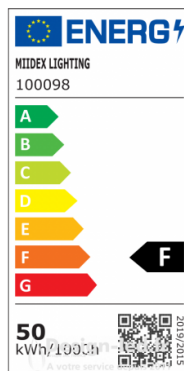

MIIDEX
LIGHTING

Design-led.fr
A votre service depuis 2011