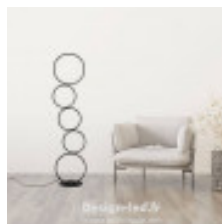

## Description du produit :

Lampadaire LED 30W Natalie 3000K noir, dla LN1414-N

Son design exclusif joue avec les formes et l'équilibre pour créer une structure moderne et originale.

Sa structure en aluminium avec une base circulaire permet de maintenir le luminaire fermement en place et il est disponible en deux couleurs : chrome et noir.

Les cercles superposés, de dimensions et d'angles différents, intègrent des puces LED SMD 3528 de haute efficacité et qualité assurant un éclairage puissant et homogène.

---

Cette lampe émet une lumière agréable dans un ton blanc chaud (3000 K), créant ainsi une atmosphère confortable et accueillante. Elle est idéale pour être installée à côté d'un canapé ou dans un couloir où elle apportera une touche distinctive.