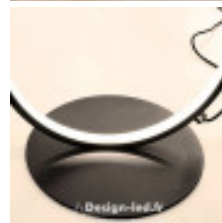

## Titre du produit :

Lampadaire LED 30W Natalie 3000K noir, dla LN1414-N

## Description du produit :

Lampadaire LED 30W Natalie 3000K noir, dla LN1414-N

Son design exclusif joue avec les formes et l'équilibre pour créer une structure moderne et originale.

Sa structure en aluminium avec une base circulaire permet de maintenir le luminaire fermement en place et il est disponible en deux couleurs : chrome et noir.

Les cercles superposés, de dimensions et d'angles différents, intègrent des puces LED SMD 3528 de haute efficacité et qualité assurant un éclairage puissant et homogène.

---

Cette lampe émet une lumière agréable dans un ton blanc chaud (3000 K), créant ainsi une atmosphère confortable et accueillante. Elle est idéale pour être installée à côté d'un canapé ou dans un couloir où elle apportera une touche distinctive.

Principales caractéristiques du produit :

- Matériau : aluminium
- Puissance : 30W
- Tension : 220-240 V/AC
- Lumens : 2700 lm
- Température : blanc chaud (3000 K)
- Intensité variable
- Puces LED SMD 3528
- Disponible en deux couleurs : chrome et noir
- Utilisation en intérieur : IP20
- Dimensions : 1165 x Ø 290 mm
- Longueur du câble : 1900 mm