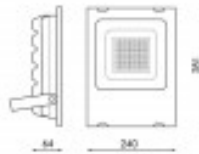

Description du produit :

Fiche technique Marque M LEDME Watts 50 w Type de LEDs Sanan Couleur Noir Luminosité 5500 Efficacité Lm 110 Tempé de travail -20°C ~ + 45°C Angle 120° Durée de Vie 30000 Protection IP65 IK 8 Classe Isolation Électrique I Protection de survoltage 4 Kv Alimentation 170-265V AC Dimensions 240X281HX64 mm Matériel Aluminium/Cristal CRI 80 UGR 30 ULR 0% montage inclinable à 0° Facteur de puissance 0.98 Garantie 3 Température de Couleur 6000