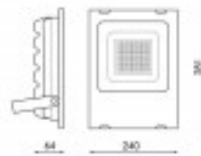

Description du produit :

Fiche technique Marque M LEDME Watts 50 w Type de LEDs Sanan Couleur Noir Luminosité 5500 Efficacité Lm 110 Tempé de travail -20°C ~ + 45°C Angle 120° Durée de Vie 30000 Protection IP65 IK 8 Classe Isolation Électrique I Protection de survoltagage 4 Kv Alimentation 170-265V AC Dimensions 240X281HX64 mm Matériel Aluminium/Cristal CRI 80 UGR 30 ULR 0% montage inclinable à 0° Facteur de puissance 0.98 Garantie 3 Température de Couleur 6000