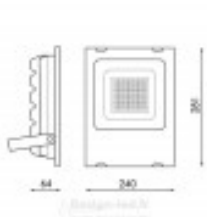

Description du produit :

Fiche technique Marque M LEDME Watts 50 w Type de LEDs Sanan Couleur Noir Luminosité 5500 Efficacité Lm 110 Tempé de travail -20°C ~ + 45°C Angle 120° Durée de Vie 30000 Protection IP65 IK 8 Classe Isolation Électrique I Protection de survoltage 4 Kv Alimentation 170-265V AC Dimensions 240X281HX64 mm Matériel Aluminium/Cristal CRI 80 UGR 30 ULR 0% montage inclinable à 0° Facteur de puissance 0.98 Garantie 3 Température de Couleur 3000