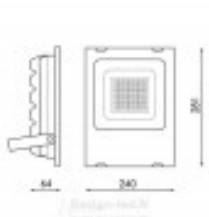

Description du produit :

Fiche technique Marque M LEDME Watts 50 w Type de LEDs Sanan Couleur Noir Luminosité 5500 Efficacité Lm 110 Tempé de travail -20°C ~ + 45°C Angle 120° Durée de Vie 30000 Protection IP65 IK 8 Classe Isolation Électrique I Protection de survoltage 4 Kv Alimentation 170-265V AC Dimensions 240X281HX64 mm Matériel Aluminium/Cristal CRI 80 UGR 30 ULR 0% montage inclinable à 0° Facteur de puissance 0.98 Garantie 3 Température de Couleur 3000