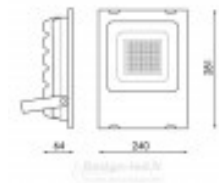

## Titre du produit :

Projecteur extérieur led smd 50w 4500k, LM6663

**Design-led.fr**  
A votre service depuis 2011