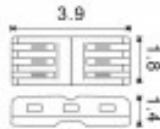

Titre du produit :

Connecteur Rapide à 3 entrées et 3 sorties Jusqu'à 2.5 m² lot de10, LM9055

Codes produits :

Référence LM9055
EAN13 : 8435579790557

caractéristiques du produit :

Protection IP : 20
Type ampoule / Support / produit: Connecteur rapide

Description du produit :

Connecteur Rapide à 3 entrées et 3 sorties Jusqu'à 2.5 m² lot de10, dla LM9055

Fiche technique Marque M LEDME Couleur Gris Intensité de courant 32A Matériel PC Garantie 3