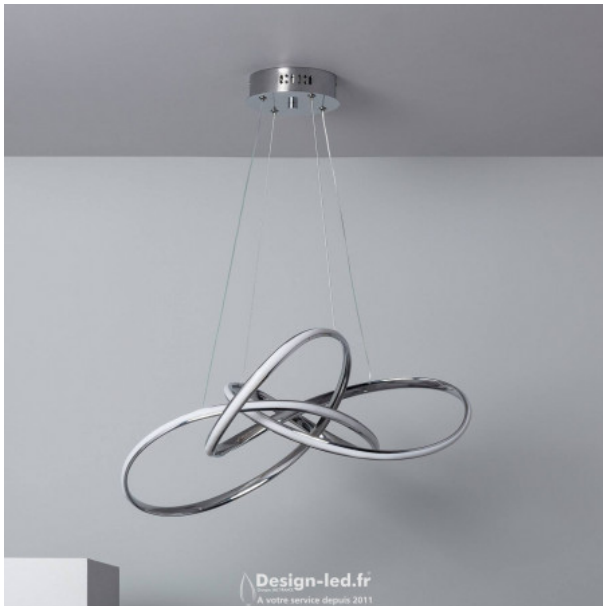

Titre du produit :

Lampe Suspendue LED chromée Swirl 40w 3000k, dla C16243

Codes produits :

Référence C16243

EAN13 : -

caractéristiques du produit :

Puissance en Watt: 40W

Dimmable: Non

Protection IP : 20

Température en K ou Couleur: 3000K blanc chaud

Garantie: 2 Ans contre tout vice de fabrication

Description du produit :

Lampe Suspendue LED chromée Swirl 40w 3000k, dla C16243

PUISSANCE:

40 W

FACTEUR DE PUISSANCE: 0.98 TENSION: 220-240V AC FRÉQUENCE: 50-60 Hz INTENSITÉ DU COURANT: 60 mA DIMMABLE: Non SOURCE LUMINEUSE: SMD 3528 COULEUR DE LUMIÈRE: Blanc Chaud T° DE COULEUR: 3000-3500k RÉGLABLE EN HAUTEUR Oui LUMINOSITÉ: 4000 lm RENDEMENT LUMINEUX: 50 lm/W EFFICACITÉ ÉNERGÉTIQUE 2023 (UE-2019/2015): F UTILISATION: Intérieur PROTECTION IP: IP20 MATÉRIEL: Aluminium - Silicone INSTALLATION: Suspendu DIMENSIONS: 1520x600x600 mm HAUTEUR: 1520 mm LARGEUR: 600 mm LONGUEUR: 600 mm DIAMÈTRE DU FLUERON: 160 mm POIDS: 1.708 Kg TEMP. AMBIANTE TRAVAIL: -10°C ~ +40°C GARANTIE: 2 Ans CERTIFICATS: CE & RoHS