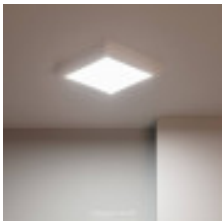

## Titre du produit :

Plafonnier LED Saillie Carré Design Blanc 18w 4000k, dla C2101 promo

## Description du produit :

Plafonnier LED Saillie Carré Design Blanc 18w 4000k, dla C2101

PUISSANCE: 18 W TENSION: 220-240V AC MULTITENSION: 85-265V AC FRÉQUENCE: 50-60 Hz CLASSE ISOLATION ÉLECTRIQUE: II SOURCE LUMINEUSE: OSRAM RENDU DES COULEURS (CRI): 80 LUMINOSITÉ: 1480 lm EFFICACITÉ ÉNERGÉTIQUE 2021 (UE-1369/2017): A EFFICACITÉ ÉNERGÉTIQUE 2023 (UE-2019/2015): F ANGLE D'OUVERTURE: 120° TYPE DE LENTILLE: Translucide UTILISATION: Intérieur PROTECTION IP: IP20 PROTECTION IK: IK05 MATERIEL: Aluminium INSTALLATION: En Saillie DIMENSIONS: 44x225x225 mm HAUTEUR: 44 mm LARGEUR: 225 mm LONGUEUR: 225 mm TAILLE: Blanc TEMP. AMBIANTE TRAVAIL: -20°C ~ +45°C DURÉE DE VIE: 40.000 Heures GARANTIE: 3 Ans CERTIFICATS: CE & RoHS,UKCA