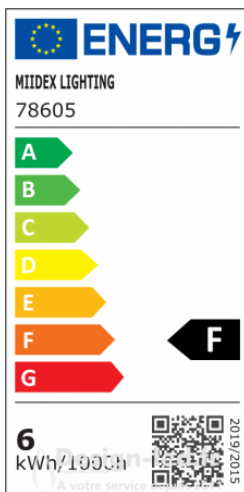

MIIDEX
Design-led.fr
A votre service depuis 2011
LIGHTING