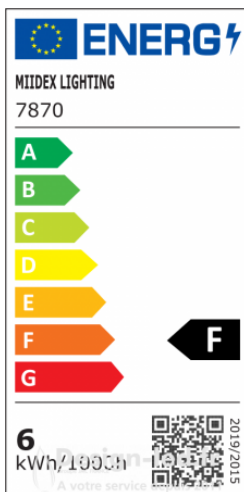

MIIDEX
LIGHTING

Design-led.fr
A votre service depuis 2011